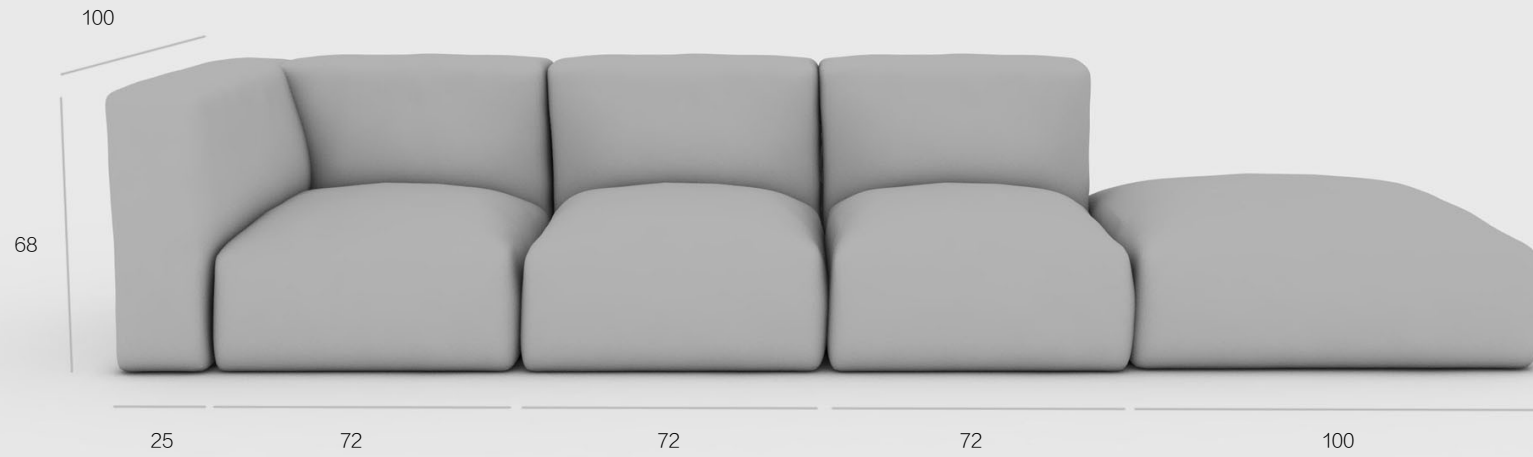

aamco

JONAS

modular sofa nice & easy

JONAS MODULAR SOFA

Linen -

Nubuck -

Leather -

aamco